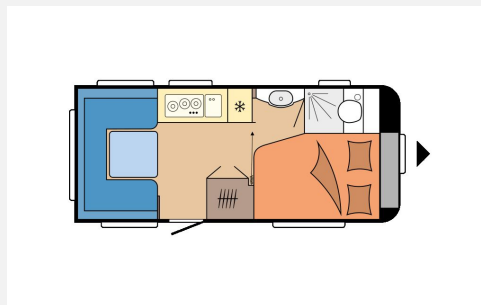

Exposé

Hobby Excellent Edition 460 UFe Abverkauf / 1500 kg

24.500,- €

MwSt. ausweisbar

Fahrzeug

Grundriss

Technische Daten

Modell-/Baujahr	2026, 2026
Anzahl der Achsen	1
Anzahl Schlafplätze	4
Gesamtlänge	664 cm
Gesamtbreite	230 cm
Höhe	262 cm
Innenhöhe	195 cm
Umlaufmaß	922 cm
Aufbaulänge	546 cm
Leergewicht	1200 kg
Masse in fahrber. Zustand	1312 kg
techn. zul. Gesamtmasse	1500 kg
Zuladung	188 kg
Liegeflächen	Bug (195x137/108) Heck (203x135)
Heizung	Truma S 3004
Kühlschrankvolumen	133 l
Wasservorrat	25 l
Abwassertankvolumen	23,5 l
	Rundsitzgruppe
	Doppel-/franz. Bett

Hobby Excellent Edition 460 UFe – Modell 2026

Entdecken Sie den neuen Hobby Excellent Edition 460 UFe – mit französischem Bett, gemütlicher Rundsitzgruppe und komfortabler Küchenzeile.

Polstervariante: NYO