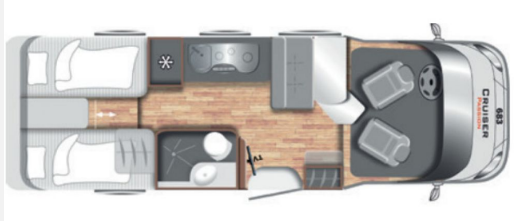

Ausstattung

- Tempomat, Rußpartikelfilter, ABS, Multifunktionslenkrad, ESP, Servolenkung
- Markise, Heckgarage
- Klimaanlage, Standheizung Fahrerhaus, Gasheizung, Heizung elektrisch
- Rückfahrkamera, Radio, Navigationssystem, TV
- Einparkhilfe hinten, Solaranlage

Bilder

Verkäufer

Campingwelt A30 GmbH
Herr Jens Niedick
Röntgenstrasse 25
48432 Rheine

✉ jens.niedick@campingwelt-a30.de