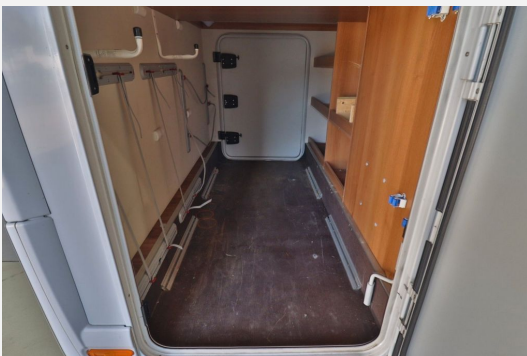

Ausstattung

- Tempomat, Rußpartikelfilter, ABS, Zentralverriegelung, Multifunktionslenkrad, ESP, Servolenkung
- Fahrradträger, Markise, Heckgarage
- Klimaanlage, Gasheizung
- Radio, SAT-Anlage

Bilder