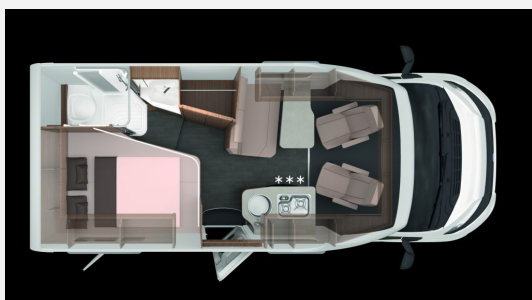

Ausstattung

- Abstandstempomat, Lederlenkrad, Rußpartikelfilter, ABS, Regensensor, Multifunktionslenkrad, ESP, Servolenkung
- Markise, Heckgarage
- Klimaanlage, Standheizung Fahrerhaus, Gasheizung
- Rückfahrkamera, Radio, DAB Radio, Navigationssystem, TV
- Lichtsensor

Irrtümer, Änderungen und Zwischenverkauf vorbehalten. GERN NEHMEN WIR IHR GEBRAUCHTES REISEMOBIL, CARAVAN, PKW oder MOTORRAD GEGEN BAR IN ZAHLUNG.

Bilder