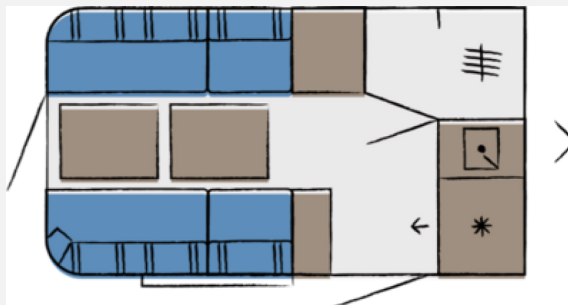

Exposé

Hobby Beachy 360

16.370,- €

MwSt. ausweisbar

Fahrzeug

Grundriss

Technische Daten

Modell-/Baujahr	2026
Anzahl der Achsen	1
Anzahl Schlafplätze	3
Gesamtlänge	508 cm
Gesamtbreite	216 cm
Höhe	267 cm
Innenhöhe	190 cm
Aufbaulänge	366 cm
Masse in fahrber. Zustand	753 kg
techn. zul. Gesamtmasse	1000 kg
max. Auflastung	1200 kg
Liegeflächen	Seite (200x180)
Kühlschrankvolumen	39 l
Wasservorrat	25 l
Steckdosen 230V	3