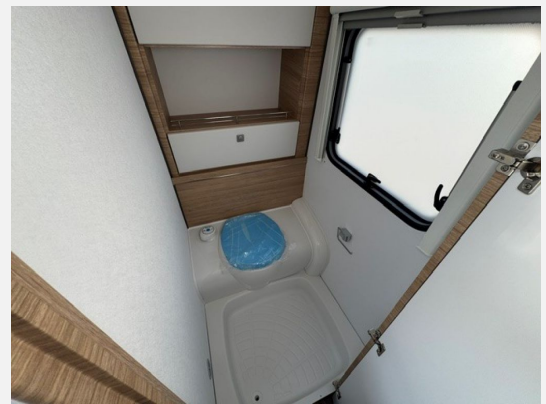

Verkäufer

Camping Krings GmbH & Co. KG
Herr Bernd Kaminski
Monschauer Str. 10-32
41068 Mönchengladbach
✉ info@camping-krings.de