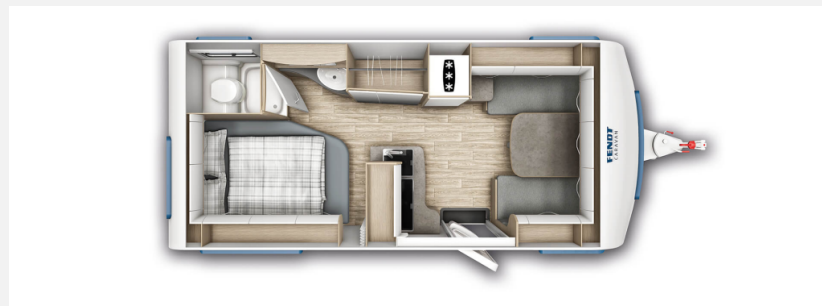

Exposé

Fendt Bianco Activ 495 SFE Safety Paket - 2.000 Kg

29.350,- €

MwSt. ausweisbar

Fahrzeug

Grundriss

Technische Daten

Modell-/Baujahr	2025
Anzahl Schlafplätze	4
Gesamtlänge	722 cm
Gesamtbreite	232 cm
Höhe	266 cm
Innenhöhe	198 cm
Umlaufmaß	1200 cm
Aufbaulänge	607 cm
Masse in fahrber. Zustand	1368 kg
techn. zul. Gesamtmasse	2000 kg
max. Auflastung	2000 kg
Infrastruktur	WC
Liegeflächen	Bug (140/128x210) Heck (140x200)
Heizung	Truma Combi 4
Kühlschrankvolumen	133 l
Wasservorrat	25 l
Abwassertankvolumen	24 l

Beschreibung

Fendt Bianco Activ 495 SFE Modell 2025

Dieses Fahrzeug steht mit folgenden Optionen da:

- Fracht / Brief
- Auflastung auf 2.000 Kg
- Fliegenschutztüre
- TV Halter "Sky"
- Safety Paket

Unverbindliche Preisempfehlung: 33.943,-€