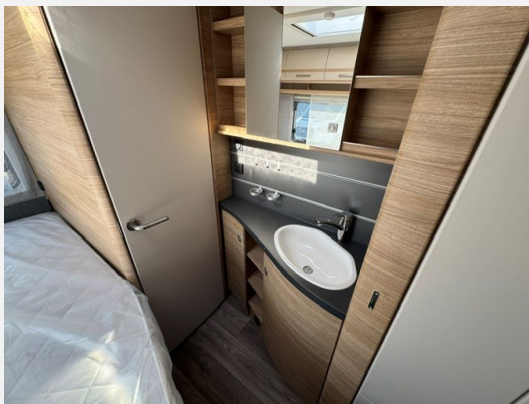

Verkäufer

Camping Krings GmbH & Co. KG
Herr Bernd Kaminski
Monschauer Str. 10-32
41068 Mönchengladbach
✉ info@camping-krings.de