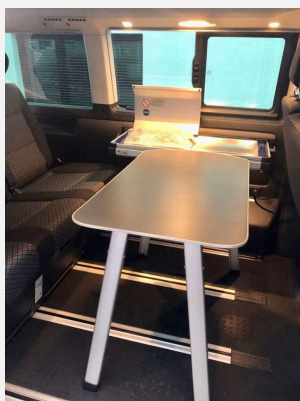

Beschreibung

VW California Beach T 6.1 Edition. (mit Digital-Cockpit) ,150 PS Diesel.

Praktisch.Flexibel.Komfortabel.Zuverlässig - perfektes Auto für den Alltag und zum Welt entdecken.

Sehr guter Zustand, Privatverkauf

Zubehör:

- faltbare Komfort-Matratze für 3er Sitzbank

Ausstattung:

- ABS
- Airbags
- Anhängerkupplung
- Bordcomputer
- Dieselstandheizung
- Einparkhilfe (Rückfahrkamara)
- Gasherd
- Klimaanlage
- Navigationssystem
- Apple-Car-Play

- Nichtraucher
- Sitzheizung
- Tempomat
- Versorgerbatterie
- Zentralverriegelung
- Vorderradantrieb
- Markise (+ Tisch und 2 Sessel)

Ausstattung

- ABS, Anhängerkupplung, ESP, Zentralverriegelung
- Klimaanlage
- DAB Radio
- Isofix

Bilder