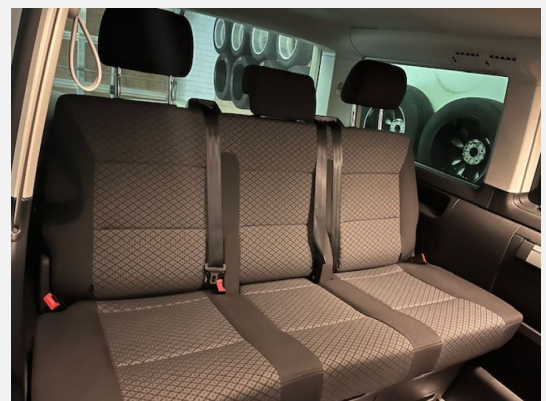

Beschreibung

VW California Beach T 6.1 Edition. (mit Digital-Cockpit) ,150 PS Diesel.

Praktisch.Flexibel.Komfortabel.Zuverlässig - perfektes Auto für den Alltag und zum Welt entdecken.

Sehr guter Zustand, Privatverkauf

Zubehör:

- faltbare Komfort-Matratze für 3er Sitzbank

Ausstattung:

- ABS
- Airbags
- Anhängerkupplung
- Bordcomputer
- Dieselstandheizung
- Einparkhilfe (Rückfahrkamara)
- Gasherd
- Klimaanlage
- Navigationssystem
- Apple-Car-Play

- Nichtraucher
- Sitzheizung
- Tempomat
- Versorgerbatterie
- Zentralverriegelung
- Vorderradantrieb
- Markise (+ Tisch und 2 Sessel)

Ausstattung

- ABS, Anhängerkupplung, ESP, Zentralverriegelung
- Klimaanlage
- DAB Radio
- Isofix

Bilder