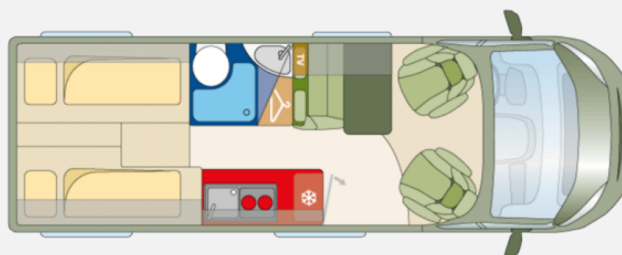

Exposé

Roadcar R 640 neuwertig

71.500,- €

Fahrzeug

Grundriss

Technische Daten

Modell-/Baujahr	2023, 2024
Gasprüfung	07/2025
Leistung	103 KW / 140 PS
km Stand	6000 km
Umweltplakette	keine
Basisfahrzeug	Citroën
Getriebe	Schaltgetriebe
Anzahl Schlafplätze	3
Gesamtlänge	636 cm
Gesamtbreite	205 cm
Höhe	265 cm
Aufbauart	Campervan
techn. zul. Gesamtmasse	3500 kg
Zuladung	670 kg
Infrastruktur	WC Küche
Kraftstoff	Diesel
	Doppelbett längs