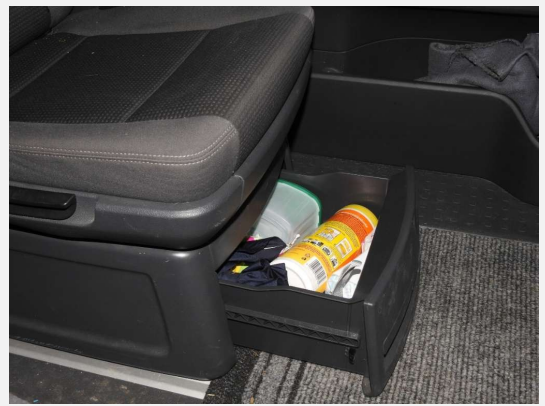

Kühlschrank

Stromanschluss vorhanden, Stecker unten in der Stoßstange verbaut; Steckdose im Innenbereich

Sessel und Tisch vorhanden

Zeltstoff vom aktuellen Modell mit der komplett öffnenden Front inkl. Regenschutz

2 Fenstertaschen zum Verstauen der Kleidung

4 Betten d.h. oben im Dachzelt (2 Personen) + schnell ausziehbares Bett inkl. Matratze

Zusätzlich gibt es noch einen Möbelkasten mit 4 Schubladen, wenn man nur zu zweit unterwegs ist, ohne Inhalt

Im Fahrzeugpreis inbegriffen, sind die gebrauchten Winterreifen

Auto ist noch angemeldet!

Ausstattung

- Pakete (Kühlschrank bis 110 l)
- ABS, ESP, Zentralverriegelung, ESP inkl. Hill-Holder
- Klimaanlage
- Isofix

Bilder

Verkäufer