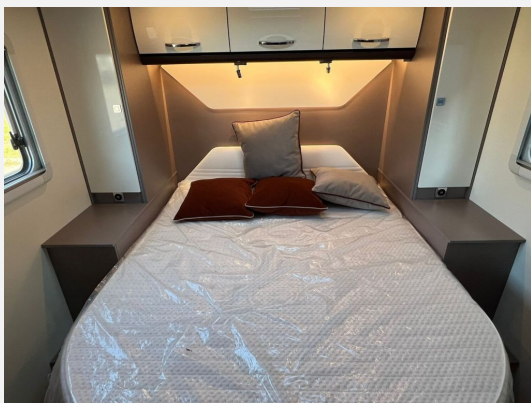

Unsere Leistungen auf einen Blick:

- Live-Besichtigungen per Videochat
- Attraktive Finanzierungsangebote
- Zulassungsservice & Fahrzeug Export
- Ankauf von Gebrauchtfahrzeugen