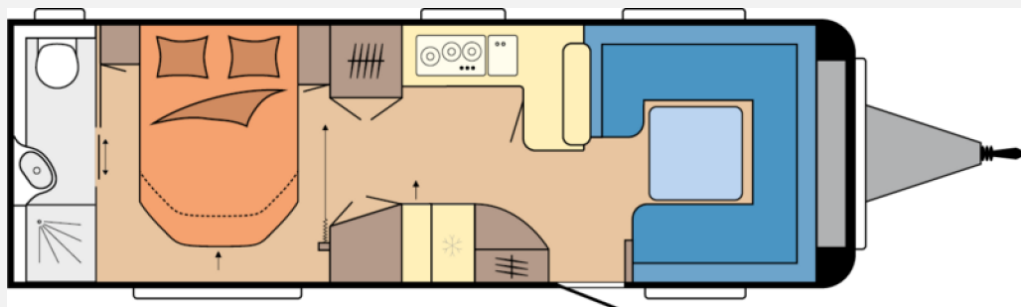

## Technische Daten

<b>Modell-/Baujahr</b>	2026, 2026
<b>Anzahl der Achsen</b>	2
<b>Anzahl Schlafplätze</b>	4
<b>Gesamtlänge</b>	903 cm
<b>Gesamtbreite</b>	250 cm
<b>Höhe</b>	263 cm
<b>Innenhöhe</b>	195 cm
<b>Umlaufmaß</b>	1164 cm
<b>Aufbaulänge</b>	786 cm
<b>Masse in fahrber. Zustand</b>	1842 kg
<b>techn. zul. Gesamtmasse</b>	2500 kg
<b>Zuladung</b>	658 kg
<b>Liegeflächen</b>	Heck (199 x 139) Bug (223 x 200/160)
<b>Heizung</b>	Truma Combi 6
<b>Kühlschrankvolumen</b>	133 l
<b>Wasservorrat</b>	47 l
<b>Abwassertankvolumen</b>	23,5 l
	Rundsitzgruppe
	Doppelbett quer