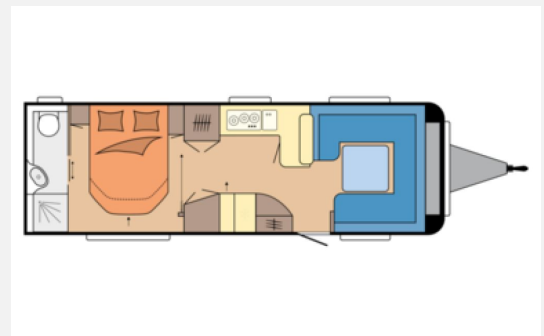

Verkäufer

Caravan Center Bocholt
Verkaufsteam
Wüppings Weide 10 - 13
46395 Bocholt

✉ verkauf@caravan-center-bocholt.de