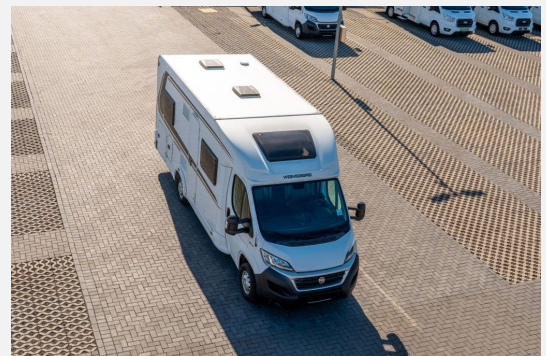

Beratung und Finanzierung:

Unser Verkaufsteam unterstützt Sie mit umfassendem Fachwissen
Reisemobilgarantie für 12 bis 36 Monate, optional erhältlich
Flexible Finanzierung bis zu 150 Monate, auch ohne Anzahlung möglich

Öffnungszeiten:

- Montag - Freitag: 09:00 - 18:00 Uhr
- Samstag: 09:00 - 15:00 Uhr
- Sonn- und Feiertag: Geschlossen

Bitte beachten Sie:

- Bilder dienen ausschließlich der Illustration
- Alle Angaben ohne Gewähr
- Unverbindliche Inseratsangaben
- Irrtümer und Zwischenverkauf vorbehalten
- Lediglich zur Information, kein Angebot nach §145 BGB
- Ehemaliges Mietfahrzeug

Ausstattung

- Zentralverriegelung, Servolenkung
- Heckgarage
- Klimaanlage, Gasheizung
- Warmwasser, Dusche separat

Bilder