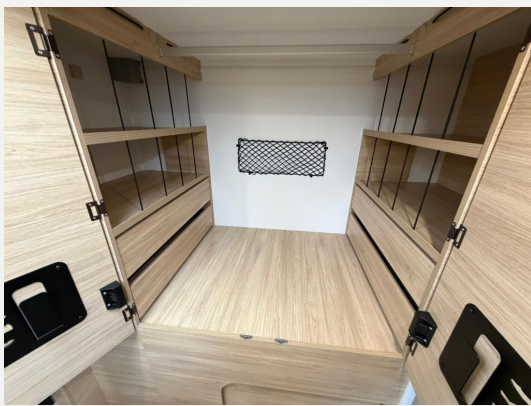

Unsere Leistungen auf einen Blick:

- Live-Besichtigungen per Videochat
- Attraktive Finanzierungsangebote
- Zulassungsservice & Fahrzeug Export
- Ankauf von Gebrauchtfahrzeugen