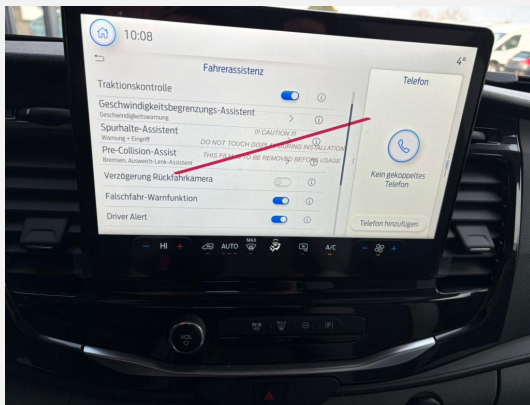

Verkäufer

Caravan Center Nord -Heide
Verkauf Fahrzeuge
Blauer Lappen 1+12
25746 Lohe-Rickelshof

✉ caraworld@caravan-center-nord.dealerdesk.de