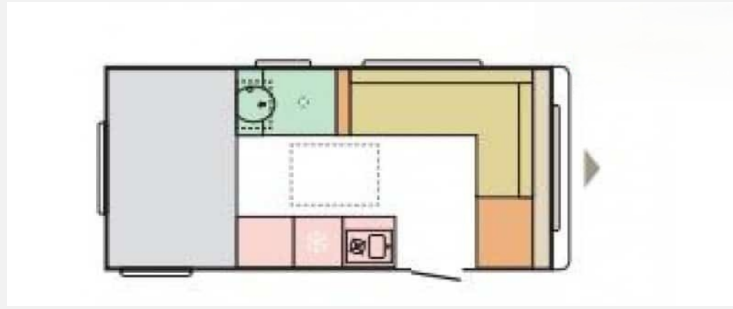

Exposé

Adria Altea 472 KP Mover, Dachklima, Vorzelt

17.900,- €

Fahrzeug

Grundriss

Technische Daten

Modell-/Baujahr	2020, 2020
Gasprüfung	04/2025
Anzahl Schlafplätze	4
Gesamtlänge	679 cm
Gesamtbreite	230 cm
Höhe	258 cm
techn. zul. Gesamtmasse	1700 kg
Zuladung	500 kg
Infrastruktur	WC Küche L-Sitzgruppe Doppel-/franz. Bett, Doppelbett quer

—

Dein Rückzugsort unterwegs:

- Bequemes Festbett im hinteren Bereich des Wohnwagens mit verstellbarem Kopfteil – perfekt zum Entspannen
- Große L-Sitzgruppe im Vorderbereich, die sich abends im Handumdrehen in ein weiteres Bett für 2 Personen verwandelt
- Heller, freundlicher Innenraum – man fühlt sich sofort wohl inkl. einem Dachfenster im Schlafbereich und einem großen Panorama-Dachfenster im Wohnbereich
- alle Fenster besitzen Fliegen- sowie Verdunkelungsrollos
- Viel Stauraum für alles, was du unterwegs brauchst