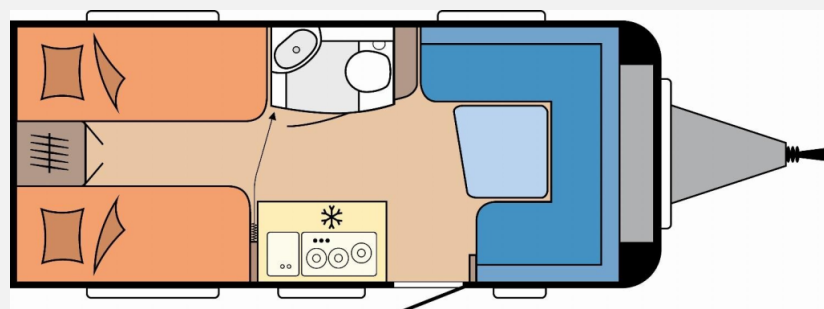

**Technische Daten**

<b>Modell-/Baujahr</b>	2026
<b>Anzahl der Achsen</b>	1
<b>Anzahl Schlafplätze</b>	4
<b>Gesamtlänge</b>	677 cm
<b>Gesamtbreite</b>	230 cm
<b>Höhe</b>	264 cm
<b>Umlaufmaß</b>	934 cm
<b>Aufbaulänge</b>	559 cm
<b>Masse in fahrber. Zustand</b>	1238 kg
<b>techn. zul. Gesamtmasse</b>	1500 kg
<b>Zuladung</b>	262 kg
<b>Infrastruktur</b>	WC
<b>Heizung</b>	Trum S-3004
<b>Polster</b>	Serie
<b>Steckdosen 230V</b>	7
<b>Farbe</b>	weiß
	Einzelbett