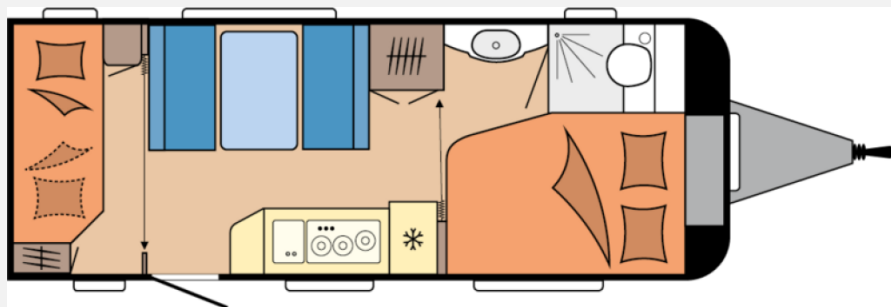

Exposé

Hobby De Luxe 540 KMFe Ehem. Mietwagen / 1800 kg

27.350,- €

MwSt. ausweisbar

Fahrzeug

Grundriss

Technische Daten

Modell-/Baujahr	2026, 2026
Anzahl der Achsen	1
Anzahl Schlafplätze	5
Gesamtlänge	744 cm
Gesamtbreite	230 cm
Höhe	263 cm
Umlaufmaß	1003 cm
Aufbaulänge	626 cm
Masse in fahrber. Zustand	1451 kg
techn. zul. Gesamtmasse	1800 kg
Liegeflächen	Bug (195 × 137/108) Etagenbett (184 × 70) Etagenbett (184 × 73) Mitte (187 × 106)
Heizung	Gasheizung
Kühlschrankvolumen	133 l
Wasservorrat	47 l
	TÜV neu, ehem. Mietfahrzeug
	Mittelsitzgruppe
	Doppel-/franz. Bett, Etagenbett

Beschreibung

Hobby De Luxe 540 KMFe – Modelljahr 2026
Ehemaliges Mietfahrzeug aus eigener Vermietflotte.

! Der Wohnwagen befindet sich aktuell in der laufenden Mietsaison. Besichtigungen sind daher ausschließlich nach Terminvereinbarung möglich!