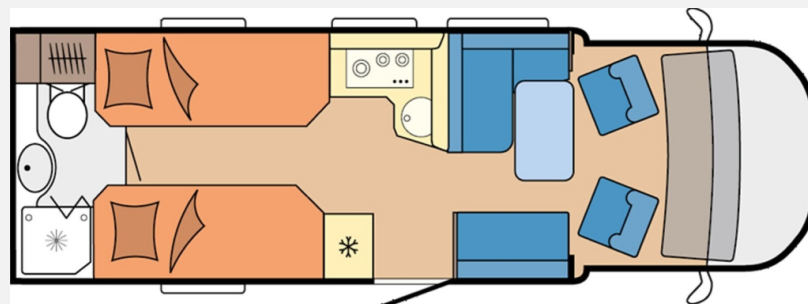

Hobby Maxia T 740 WE

104.214,- €

MwSt. ausweisbar

Technische Daten

Modell-/Baujahr	2026
Leistung	132 KW / 180 PS
km Stand	50 km
Schadstoffklasse/-norm	Euro 6e
Basisfahrzeug	Fiat Ducato
Motordetails	2,2 l
Getriebe	Automatik
Gesamtlänge	741 cm
Gesamtbreite	240 cm
Höhe	289 cm
Aufbauart	Teilintegriert
Masse in fahrber. Zustand	3289 kg
techn. zul. Gesamtmasse	4400 kg
Zuladung	1111 kg
Infrastruktur	WC
Anhängerlast (gebremst)	1750 kg
Kraftstoff	Diesel
Polster	Kos
Farbe	weiß