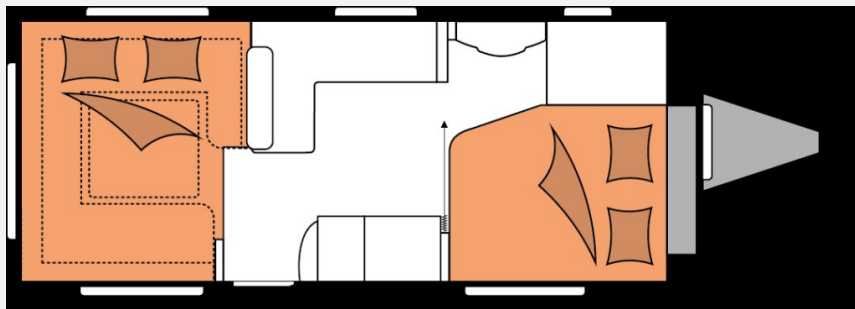

Exposé

Hobby Excellent 560 CFe

37.521,- €

MwSt. ausweisbar

Fahrzeug

Grundriss

Technische Daten

Modell-/Baujahr	2026, 5/2026
Anzahl der Achsen	1.00
Anzahl Schlafplätze	4
Gesamtlänge	752.00 cm
Gesamtbreite	250.00 cm
Höhe	263.00 cm
Innenhöhe	195.00 cm
Masse in fahrber. Zustand	1614.80 kg
techn. zul. Gesamtmasse	2000.00 kg
Zuladung	385.20 kg
Kühlschrankvolumen	133 l
Gefriervolumen	12 l
Wasservorrat	47.00 l
Abwassertankvolumen	23.00 l
Batterie	90 Ah
Polster	Karosa
Steckdosen 230V	5

Beschreibung

- Hobby Excellent 560 CFe
 - Auflastung mit technischer Änderung für Einachser auf
 - Vorbereitung für Autarkpaket inkl. Laderegler mit Booster,
 - Fußbodenerwärmung ab Typ 545
 - Zulassungsdokumente
 - Frachtkosten / Überführung vom Hersteller zur Firma
- Irrtümer und Änderungen vorbehalten