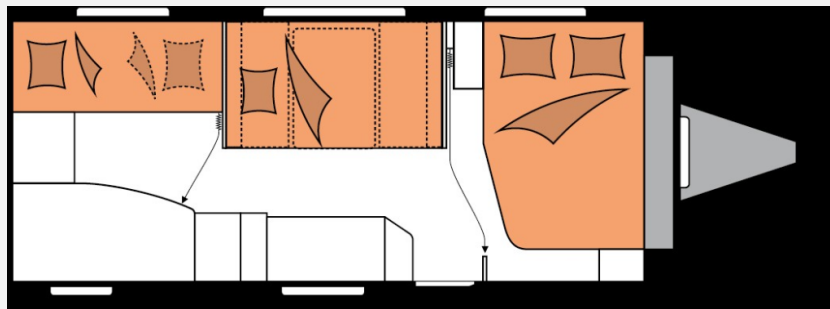

Exposé

Hobby De Luxe 545 KMF

34.699,- €

MwSt. ausweisbar

Fahrzeug

Grundriss

Technische Daten

Modell-/Baujahr	2026, 6/2026
Anzahl der Achsen	1.00
Anzahl Schlafplätze	6
Gesamtlänge	743.00 cm
Gesamtbreite	250.00 cm
Höhe	263.00 cm
Innenhöhe	195.00 cm
Umlaufmaß	1003.00 cm
Masse in fahrber. Zustand	1572.80 kg
techn. zul. Gesamtmasse	2000.00 kg
Zuladung	427.20 kg
Kühlschrankvolumen	133 l
Gefriervolumen	12 l
Wasservorrat	47.00 l
Abwassertankvolumen	23.00 l
Batterie	90 Ah
Polster	Zesto
Steckdosen 230V	5

Beschreibung

- Hobby De Luxe 545 KMF
 - Auflastung mit technischer Änderung für Einachser auf
 - Garage unter Etagenbett (nicht in Verb. mit
 - Vorbereitung für Autarkpaket inkl. Laderegler mit Booster,
 - Zulassungsdokumente
 - Frachtkosten / Überführung vom Hersteller zur Firma
- Irrtümer und Änderungen vorbehalten