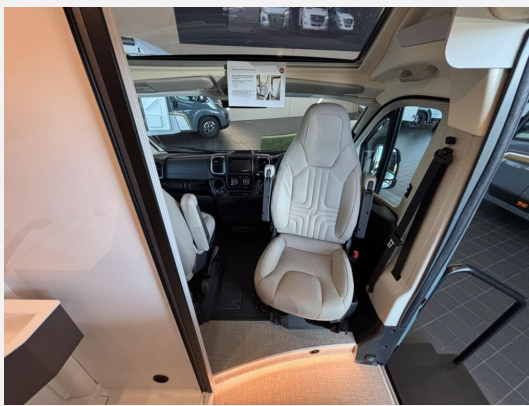

S&E

Mit Aktionswochen bis zu 30% sparen
Jetzt Mieten ab 49 € pro Tag
Top Ausstattung

Stellfeld & Ernst GmbH | Niedersachsenweg 41 | 44309 Dortmund | freizeitfahrzeuge@stellfeld-ernst.de

Sonntag ist Schautag*
Von 11:00 - 16:00 Uhr

*Keine Beratung, kein Verkauf

Stellfeld & Ernst GmbH | Niedersachsenweg 41 | 44309 Dortmund | freizeitfahrzeuge@stellfeld-ernst.de