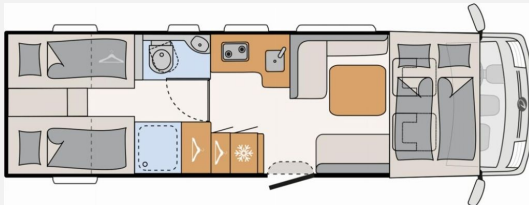

Beschreibung

- Fiat Ducato Maxi ALKO Tiefrahmen 3-Achser (5.400 kg) MultiJet 180 (2,2 l / 132 kW / 180 PS) Heavy Duty, 8-Gang Wandler-Automatikgetriebe
- Technik Paket (Hydraulische Hubstützen mit automatischer Nivellierung und Wiegefunktion, Top View 360° HD Kamera, Dachklimaanlage)
- Wohnwelt Floyd
- Fahrradhalter absenkbar (mit 3 Schienen)
- Automatische SAT Anlage 85 Twin mit 32 Smart TV inkl. Flachbildschirmhalter
5. Sitzplatz mit Sicherheitsgurt
- *** Dieses Fahrzeug ist Teil unserer Vermietflotte und steht Ihnen nach vorheriger Terminvereinbarung zur Besichtigung bereit. Sichern Sie sich jetzt Ihren zuverlässigen Urlaubsbegleiter! ***

Irrtümer und Änderungen vorbehalten

Ausstattung

- Pakete (Gas-Anschluss)
- Lederlenkrad, Hubstützenanlage, Allwetterreifen, Servolenkung, Multifunktionslenkrad, Rußpartikelfilter
- Doppelboden, Fahrradträger, GFK-Dach, Markise
- Backofen
- WC
- Radio, DAB Radio, Android Auto, Apple CarPlay, Navigationssystem, Rückfahrkamera, 360° Kamera, TV
- Isofix

Irrtümer und Änderungen vorbehalten

Bilder

Verkäufer

Erwin Hymer Center Stuttgart
Herr Joel Schwarz
Mahdentalstrasse 84
71065 Sindelfingen

✉ joel.schwarz@hymerstuttgart.de