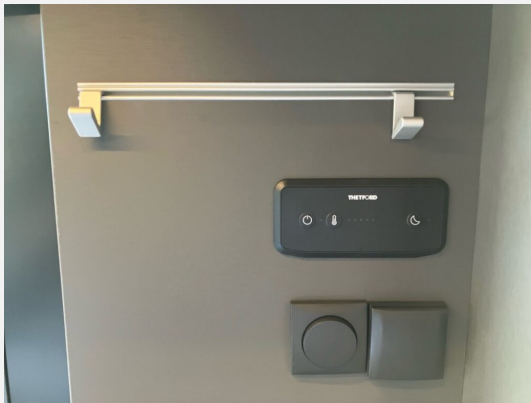

Verkäufer

Erwin Hymer Center Stuttgart
Herr Joel Schwarz
Mahdentalstrasse 84
71065 Sindelfingen

✉ joel.schwarz@hymerstuttgart.de