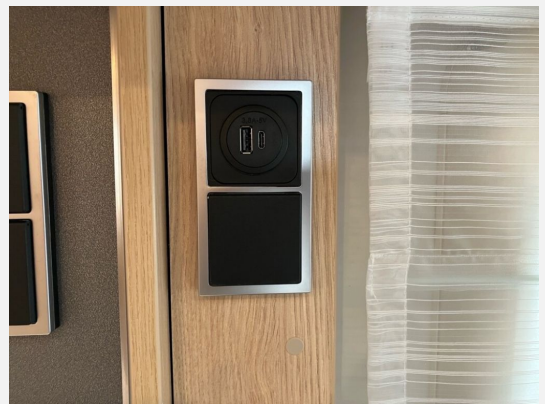

Ausstattung

- 3-Flammkocher
- WC, Außendusche
- Radio, DAB Radio, Android Auto, Apple CarPlay, Navigationssystem, Rückfahrkamera, Sat-Antenne, TV
- Solaranlage

Irrtümer und Änderungen vorbehalten

Bilder

Verkäufer