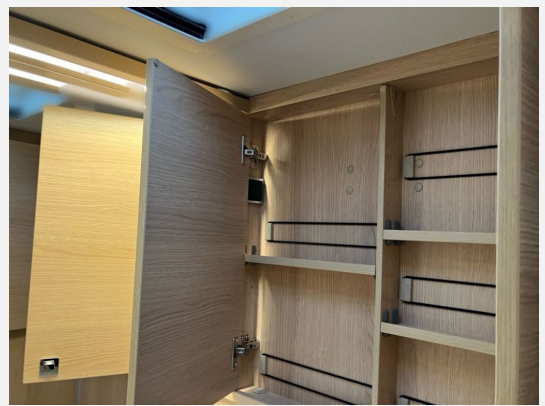

Ausstattung

- 3-Flammkocher
- WC, Außendusche
- Radio, DAB Radio, Android Auto, Apple CarPlay, Navigationssystem, Rückfahrkamera, Sat-Antenne, TV
- Solaranlage

Irrtümer und Änderungen vorbehalten

Bilder

Verkäufer