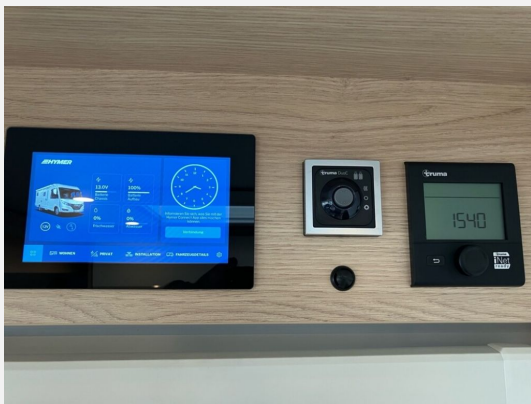

Exposé

Hymer B-Klasse MC I 600 WhiteLine

115.990,- €

MwSt. ausweisbar

Fahrzeug

Technische Daten

Modell-/Baujahr	2024
verfügbar ab	02.10.2026
Leistung	125 KW / 170 PS
km Stand	25000 km
Basisfahrzeug	Mercedes Sprinter
Motordetails	2,0
Getriebe	Automatik
Anzahl Schlafplätze	4
Gesamtlänge	719 cm
Gesamtbreite	229 cm
Höhe	308 cm
Aufbauart	Integriert
Masse in fahrber. Zustand	3324 kg
techn. zul. Gesamtmasse	4500 kg
Zuladung	1176 kg
Sitze mit Gurt	4
Radstand	400 cm
Anhängerlast (gebremst)	1450 kg
Kraftstoff	Diesel
Heizung	Truma Combi 6 E
Kühlschrankvolumen	142.00 l
Wasservorrat	180 l
Abwassertankvolumen	150 l
Polster	Jandia
Steckdosen 230V	8
Steckdosen 12V	3
	TÜV neu, ehem. Mietfahrzeug
	Einzelbett, Alkoven/Hubbett

Ausstattung

- 3-Flammkocher
- WC, Außendusche
- Radio, DAB Radio, Android Auto, Apple CarPlay, Navigationssystem, Rückfahrkamera, Sat-Antenne, TV
- Solaranlage

Irrtümer und Änderungen vorbehalten

Bilder

Verkäufer