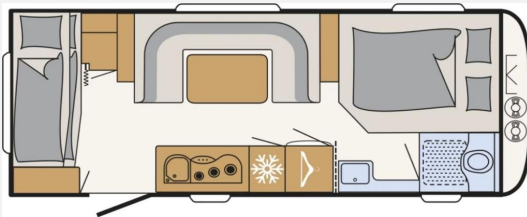

Beschreibung

- Wasser- und Elektrik-Autark-Paket (Elektrik-Autark Ausstattung, Frischwassertank 70 Liter)
- Dusch-Paket (Duschausstattung inkl. Duscharmatur und -vorhang, City-Wasseranschluss)
- Sicherheitspaket (ATC Trailer Control, Automatische Gasflaschenumschaltung mit Crash Sensor und Gasreglerbeheizung EisEx, Rauchmelder)
- Wohnwelt Ebro
- Großflächige Abstützfüße, 4 St.
- Stauraumklappe hinten links 640x1000 mm
- Einbau Klimaanlage vorbereitet

Irrtümer und Änderungen vorbehalten

Ausstattung

- Pakete (Autark-Paket)
- WC

Irrtümer und Änderungen vorbehalten

Bilder

Verkäufer

Erwin Hymer Center Stuttgart
Herr Joel Schwarz
Mahdentalstrasse 84
71065 Sindelfingen

✉ joel.schwarz@hymerstuttgart.de