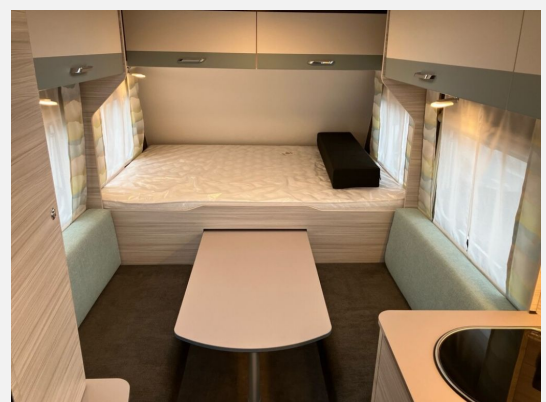

Beschreibung

- Touring-Paket (Warmwasserversorgung, Warmluftanlage, Dachhaube, 700 x 500 mm, Fliegengittertüre)
- Dynamik-Paket (Sicherheitskupplung, Stoßdämpfer, Großer 44 l Frischwassertank, Mobiler 22 l Abwassertank, Reserveradhalterung im Gasflaschenkasten, Stauraumklappe vorne rechts 1000x420 mm)
- Autark-Paket I (Batterie (95 Ah), Batterieladegerät, Zentraler 12V Hauptschalter, Spannungsanzeige, Gebläse 12V für S 3004)
- Wohnwelt Timor
- ETS Plus Stabilisierungssystem
- Auflastung 1.500 kg
- Zusätzliche Beleuchtung durch LED-Spots
- Ausstellbares Toilettenraumfenster
- Duschausstattung inkl. Duscharmatur und -vorhang
- Stauraumklappe vorne links 1000x420 mm
- Küchenfenster, schiebbar (Änderung der Fensterform)
- Bereits durch das Erwin Hymer Center Stuttgart nachgerüstet:
- Mover Truma Smart M (für Fahrzeuge mit vorhandenem Autarkpaket) inkl. Montage
- Deichsel-Fahrradträger Thule Caravan Superb Wohnwagen inkl. Montage
- Seitenwand Thule Rain Blocker G2
- *** Dieses Fahrzeug ist Teil unserer Vermietflotte und steht Ihnen nach vorheriger Terminvereinbarung zur Besichtigung bereit. Sichern Sie sich jetzt Ihren zuverlässigen Urlaubsbegleiter! ***

Irrtümer und Änderungen vorbehalten

Ausstattung

- Pakete (Autark-Paket)
- Mover
- Fahrradträger
- WC

Irrtümer und Änderungen vorbehalten

Bilder