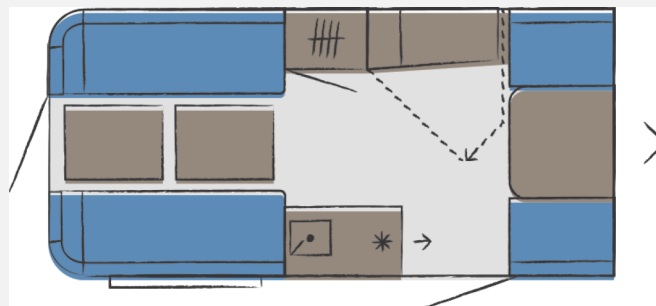

Exposé

Hobby Beachy 420+ Etagenbett\*Alufelgen\*E-Heizung

**22.490,- €**

MwSt. ausweisbar

Fahrzeug

Grundriss

Technische Daten

|                                  |   |
|----------------------------------|---|
| <b>Modell-/Baujahr</b>           | 2027, 08/2026                                   |
| <b>verfügbar ab</b>              | 24.08.2026                                      |
| <b>Anzahl der Achsen</b>         | 1   |
| <b>Anzahl Schlafplätze</b>       | 4   |
| <b>Gesamtlänge</b>               | 569 cm  |
| <b>Gesamtbreite</b>              | 217 cm  |
| <b>Höhe</b>                      | 266 cm  |
| <b>Innenhöhe</b>                 | 205 cm  |
| <b>Aufbaulänge</b>               | 426 cm  |
| <b>Masse in fahrber. Zustand</b> | 855 kg  |
| <b>techn. zul. Gesamtmasse</b>   | 1200 kg   |
| <b>max. Auflastung</b>           | 1200 kg   |
| <b>Infrastruktur</b>             | Küche   |
| <b>Liegeflächen</b>              | Heck (200x180)<br>Etagenbett (197x69; 193 x 79) |
| <b>Heizung</b>                   | 230 V, 1 kW                                     |
| <b>Kühlschrankvolumen</b>        | 39 l  |
| <b>Wasservorrat</b>              | 25 l  |
| <b>Polster</b>                   | Cordstoff "Ocean"                               |
| <b>Steckdosen 230V</b>           | 4   |
| <b>Steckdosen USB</b>            | 2   |
| <b>Farbe</b>                     | rot   |
|                                  | Face-to-Face Sitzgruppe                         |
|                                  | Etagenbett, Doppelbett hinten,<br>Sitzumbaubett |