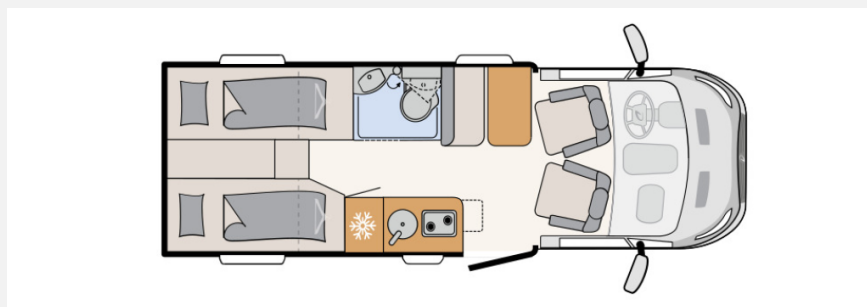

Exposé

Dethleffs Globebus Go T 45 *Klimaanlage*TV+Sat*

54.490,- €

Differenzbesteuerung gemäß §25a

Fahrzeug

Grundriss

Technische Daten

Modell-/Baujahr	2023
Leistung	114 KW / 155 PS
km Stand	20000 km
Basisfahrzeug	Ford
Getriebe	Schaltgetriebe
Anzahl Schlafplätze	2
Gesamtlänge	669 cm
Gesamtbreite	219 cm
Aufbauart	Teilintegriert
techn. zul. Gesamtmasse	3500 kg
Infrastruktur	Küche WC
Liegeflächen	Heck (200x80)
Sitze mit Gurt	4
Vorbesitzer	1
	Mittelsitzgruppe
	Einzelbett