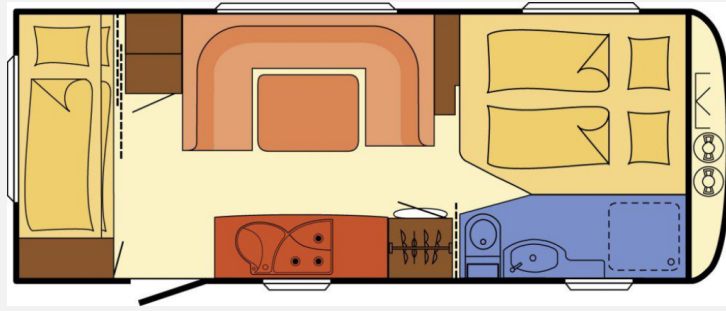

Exposé

Dethleffs Camper 560 FMK Gut gepflegt

29.900,- €

Fahrzeug

Grundriss

Technische Daten

Modell-/Baujahr	2020, 2020
Gasprüfung	03/2026
Anzahl Schlafplätze	5
Gesamtlänge	818 cm
Gesamtbreite	250 cm
techn. zul. Gesamtmasse	2000 kg
Infrastruktur	WC Küche
	Mittelsitzgruppe
	Doppel-/franz. Bett, Etagenbett

Großflächige Schwerlast-Abstützfüße

Auflastung auf 2.000 kg

Indirekte Ambientebeleuchtung

Frischwassertank 70 Liter

Dachklimaanlage

Toilettenraum in alternativer Ausführung

Vorbereitung für Fernseher

- * Antennenkabel
- * TV-Halter