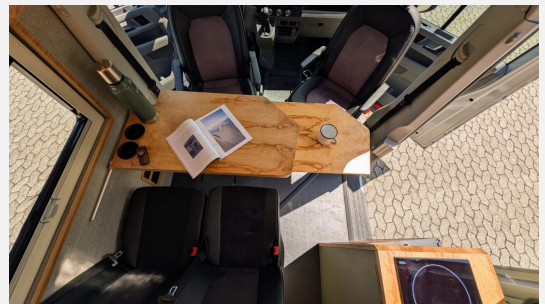

Exposé

MAN Sonstige Vannado — gasfrei — 400Ah LiFe

114.900,- €

Fahrzeug

Grundriss

**Technische Daten**

<b>Modell-/Baujahr</b>	2022, 2022
<b>Leistung</b>	130 KW / 177 PS
<b>km Stand</b>	36000 km
<b>Umweltplakette</b>	grün
<b>Basisfahrzeug</b>	MAN
<b>Getriebe</b>	Automatik
<b>Anzahl Schlafplätze</b>	4
<b>Gesamtlänge</b>	683.6 cm
<b>Gesamtbreite</b>	204 cm
<b>Höhe</b>	287.3 cm
<b>Aufbauart</b>	Campervan
<b>techn. zul. Gesamtmasse</b>	3500 kg
<b>Zuladung</b>	380 kg
<b>Kraftstoff</b>	Diesel
	Face-to-Face Sitzgruppe
	Doppelbett längs, Aufstelldach (Doppelbett)