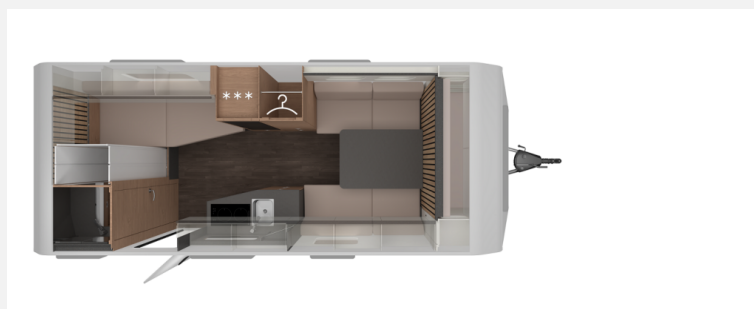

Exposé

Knaus Yaseo 500 DK viele Extras — Aktion!

**28.900,- €**

MwSt. ausweisbar

Fahrzeug

Grundriss

## Technische Daten

<b>Modell-/Baujahr</b>	2024
<b>Anzahl der Achsen</b>	1
<b>Anzahl Schlafplätze</b>	3
<b>Gesamtlänge</b>	729 cm
<b>Gesamtbreite</b>	220 cm
<b>Höhe</b>	260 cm
<b>Innenhöhe</b>	196 cm
<b>Umlaufmaß</b>	997 cm
<b>Aufbaulänge</b>	610 cm
<b>techn. zul. Gesamtmasse</b>	1800 kg
<b>Infrastruktur</b>	Küche WC
<b>Liegeflächen</b>	Bug (200x156) Heck (199x122/108)
	TÜV neu, Gasprüfung neu, Tageszulassung
	Seitensitzgruppe
	Einzelbett, Etagenbett

## Ausstattung

- Ambiente-Beleuchtung, Insektenschutztür 1/1, LED-Beleuchtung
- Klimaanlage Unterflur, Umluftanlage
- Kompressor-Kühlschrank, Kühlschrank mit Frostfach
- Cassetten-Toilette, Dusche, Frischwassertank, Warmwassertherme, Warmwasser
- SAT-Außensteckdose
- Außensteckdose 12V / 230V / TV