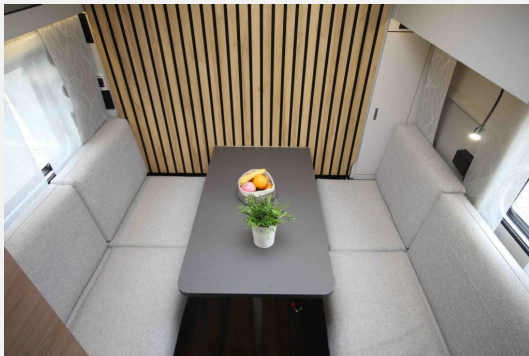

Ausstattung

- Ambiente-Beleuchtung, Insektenschutztür 1/1, LED-Beleuchtung
- Klimaanlage Unterflur, Umluftanlage
- Kompressor-Kühlschrank, Kühlschrank mit Frostfach
- Cassetten-Toilette, Dusche, Frischwassertank, Warmwassertherme, Warmwasser
- SAT-Außensteckdose
- Außensteckdose 12V / 230V / TV

Irrtümer und Änderungen vorbehalten

Bilder