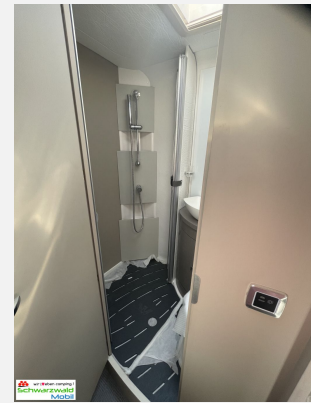

Verkäufer

SchwarzwaldMobil
Herr Marc-Christian Gärtner
Allmend 19
77723 Gengenbach
✉ info@schwamobil.de