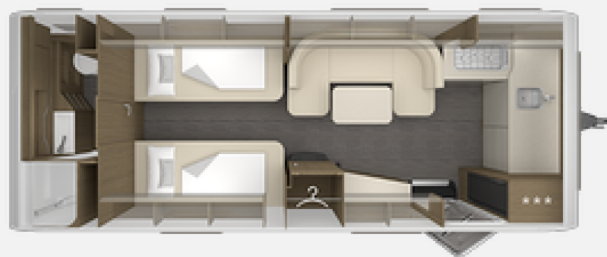

Exposé

Tabbert Cazadora 655 MEB 2,5

33.900,- €

MwSt. ausweisbar

Fahrzeug

Grundriss

Technische Daten

| | |
|--------------------------------|---|
| Modell-/Baujahr | 2026 |
| verfügbar ab | 15.07.2026 |
| Anzahl der Achsen | 2 |
| Anzahl Schlafplätze | 3 |
| Gesamtlänge | 865 cm |
| Gesamtbreite | 250 cm |
| Höhe | 260 cm |
| Innenhöhe | 196 cm |
| Umlaufmaß | 1139 cm |
| Aufbaulänge | 749 cm |
| techn. zul. Gesamtmasse | 2760 kg |
| Infrastruktur | Küche WC |
| Liegeflächen | Seite (202x110) Heck (200x86) Heck (188x86) |
| Heizung | Truma S 5004 |
| Kühlschrankvolumen | 157 l |
| Wasservorrat | 45 l |
| Polster | Vanilla Leaf |
| Steckdosen 230V | 6 |
| Steckdosen USB | 5 |
| | Seitensitzgruppe |
| | Einzelbett |