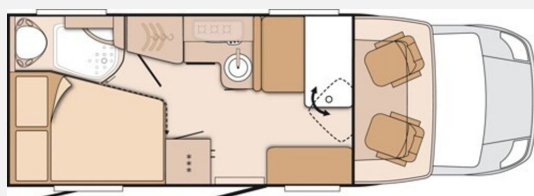

Verkäufer

Dürrwang GmbH & co KG
Herr Team Fahrzeugverkauf
Gneisenaualle 15
44329 Dortmund

✉ info@duerrwang.de