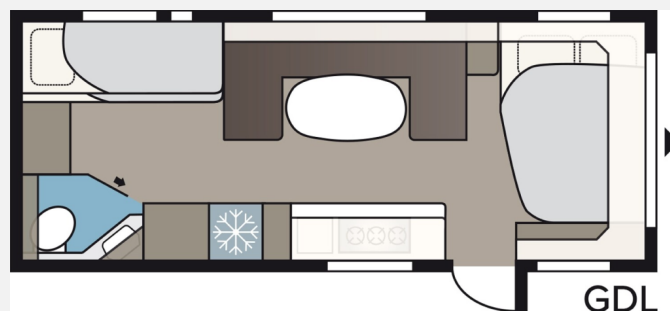

Exposé

Kabe Estate 600 GDL KS

50.900,- €

MwSt. ausweisbar

Fahrzeug

GEBRAUCHT

Grundriss