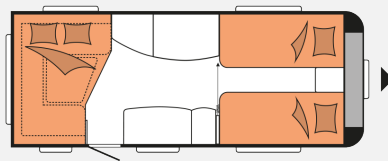

Exposé

Hobby De Luxe 495 UL 1500kg*Deichselabdeckung*

16.980,- €

Differenzbesteuerung gemäß §25a

Fahrzeug

Grundriss

Technische Daten

Modell-/Baujahr	2019
Gasprüfung	08/2028
Anzahl der Achsen	1
Anzahl Schlafplätze	4
Gesamtlänge	712 cm
Gesamtbreite	230 cm
Höhe	262 cm
Innenhöhe	195 cm
Umlaufmaß	971 cm
Aufbaulänge	593 cm
Masse in fahrber. Zustand	1298 kg
techn. zul. Gesamtmasse	1500 kg
Infrastruktur	Küche WC
Liegeflächen	Bug (2 × 194x83) Heck (204x159/ 106)
Vorbesitzer	1
	Rundsitzgruppe
	Einzelbett

Beschreibung

Gebrauchter Wohnwagen von Hobby mit Einzelbetten und Rundsitzgruppe

Überzeugend für alle: das helle und freundliche Design für den perfekten Zuhause-Wohlfühl-Faktor.

- 1500 kg Gesmagewicht
- Deichselabdeckung
- Antischlingerkupplung
- Kombi-Außensteckdose
- Großer Kühlschrank mit Frtostfach
- 100 kmh Zulassung
- Reifen Dot 22/25
- TÜV u. Gssprüfung bis 08.28
- Bugfenster