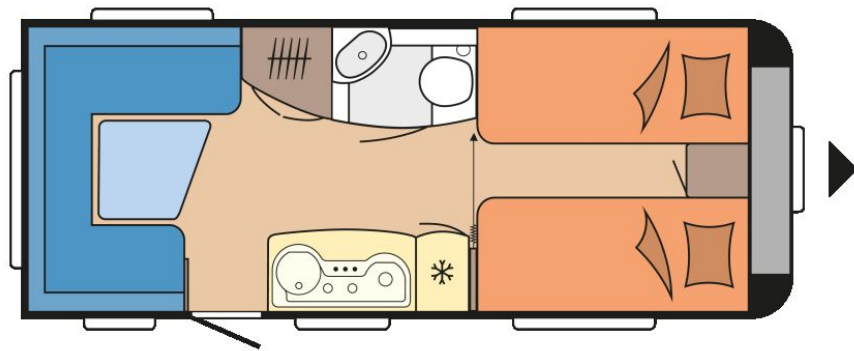

Exposé

Hobby De Luxe 495 UL 1500kg*Deichselabdeckung*

16.980,- €

Differenzbesteuerung gemäß §25a

Fahrzeug

Grundriss

Technische Daten

Modell-/Baujahr	2019
Gasprüfung	08/2028
Anzahl der Achsen	1
Anzahl Schlafplätze	4
Gesamtlänge	712 cm
Gesamtbreite	230 cm
Höhe	262 cm
Innenhöhe	195 cm
Umlaufmaß	971 cm
Aufbaulänge	593 cm
Masse in fahrber. Zustand	1298 kg
techn. zul. Gesamtmasse	1500 kg
Infrastruktur	Küche WC
Liegeflächen	Bug (2 × 194x83) Heck (204x159/ 106)
Vorbesitzer	1
	Rundsitzgruppe
	Einzelbett

Beschreibung

Gebrauchter Wohnwagen von Hobby mit Einzelbetten und Rundsitzgruppe

Überzeugend für alle: das helle und freundliche Design für den perfekten Zuhause-Wohlfühl-Faktor.

- 1500 kg Gesmagewicht
- Deichselabdeckung
- Antischlingerkupplung
- Kombi-Außensteckdose
- Großer Kühlschrank mit Frtostfach
- 100 kmh Zulassung
- Reifen Dot 22/25
- TÜV u. Gssprüfung bis 08.28
- Bugfenster