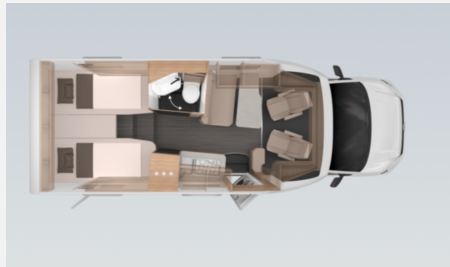

Grundriss

SKY TI 650 MEG