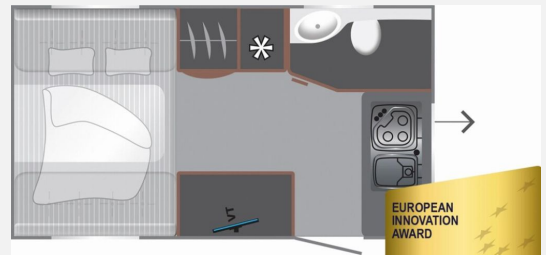

Ausstattung

- Antischlingerkupplung
- GFK-Dach
- WC

Bilder