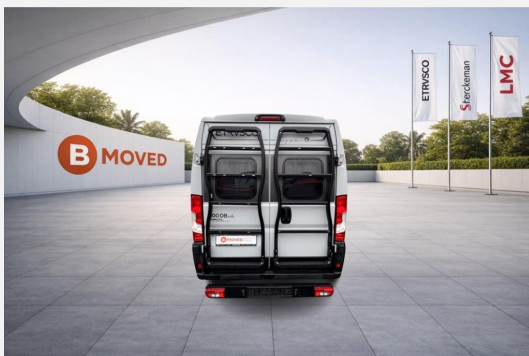

Ausstattung

- Lederlenkrad, Allwetterreifen, Servolenkung, Tempomat, Multifunktionslenkrad, Zentralverriegelung
- Markise
- Kompressor-Kühlschrank
- WC
- Radio, DAB Radio, Android Auto, Apple CarPlay, Rückfahrkamera
- Solaranlage

Bilder