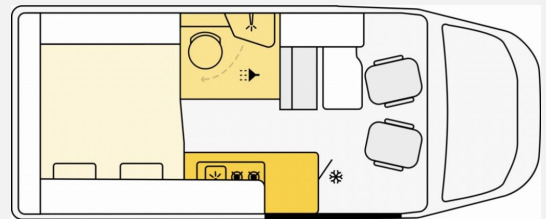

Ausstattung

- Lederlenkrad, Allwetterreifen, Servolenkung, Tempomat, Multifunktionslenkrad, Zentralverriegelung
- Markise
- Kompressor-Kühlschrank
- WC
- Radio, DAB Radio, Android Auto, Apple CarPlay, Rückfahrkamera
- Solaranlage

Bilder