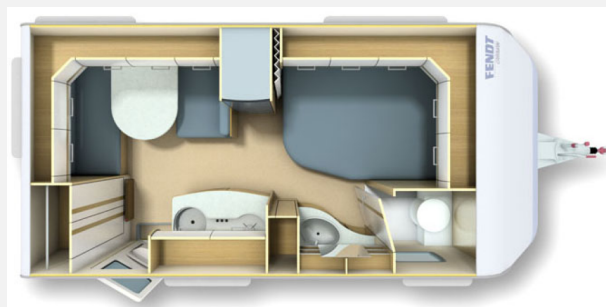

Exposé

Fendt Bianco Selection 435 SF Elektrischer Mover

19.690,- €

Differenzbesteuerung gemäß §25a

Fahrzeug

Grundriss

Technische Daten

Modell-/Baujahr	2016
Anzahl der Achsen	1
Anzahl Schlafplätze	4
Gesamtlänge	652 cm
Gesamtbreite	232 cm
Höhe	263 cm
Innenhöhe	195 cm
Umlaufmaß	907 cm
Aufbaulänge	517 cm
techn. zul. Gesamtmasse	1600 kg
max. Auflastung	1600 kg
Infrastruktur	Küche WC
Liegeflächen	Bug (140x200) Heck (135/90 x 190)
Farbe	weiß
	Mittelsitzgruppe, Seitensitzgruppe, Face-to-Face Sitzgruppe
	Doppelbett vorn, Doppel-/franz. Bett, Doppelbett längs