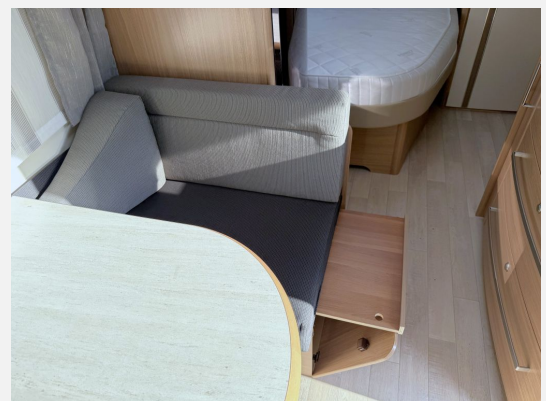

PREMIUM HÄNDLER

FENDT
CARAVAN

Hexel
Caravan, Camping & Co.

Hexel
Caravan, Camping & Co.

Hexel
Caravan, Camping & Co.