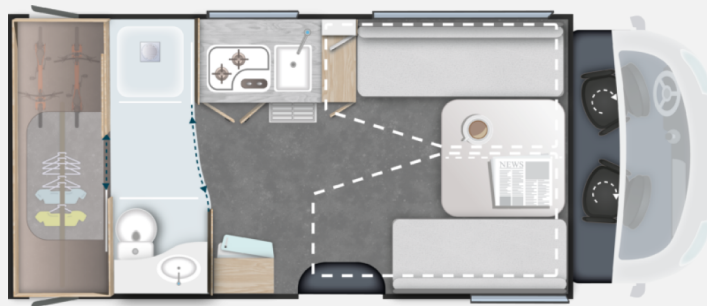

Exposé

Challenger Teilintegriert 270 Graphite Edition

77.395,- €

MwSt. ausweisbar

Fahrzeug

Grundriss

Technische Daten

Modell-/Baujahr	2026
Leistung	96 KW / 130 PS
Umweltplakette	grün
Schadstoffklasse/-norm	Euro 6d-final
Basisfahrzeug	Ford Transit
Motordetails	Euro 6D temp 2.0 L
Getriebe	Schaltgetriebe
Anzahl Schlafplätze	4
Gesamtlänge	699 cm
Gesamtbreite	235 cm
Höhe	292 cm
Innenhöhe	211 cm
Aufbauart	Teilintegriert
Masse in fahrber. Zustand	3177 kg
techn. zul. Gesamtmasse	3500 kg
max. Auflastung	4100 kg
Infrastruktur	WC
Liegeflächen	Hubbett (90x200 u. 90x190) Seite (130x195)
Sitze mit Gurt	4
Radstand	395 cm
Anhängerlast (gebremst)	2000 kg
Kraftstoff	Diesel
Heizung	Standheizung
Kühlschrankvolumen	150 l
Wasservorrat	105 l
Abwassertankvolumen	100 l
	Face-to-Face Sitzgruppe
	Sitzumbaubett, Hubbett

Beschreibung

- Arctic: Isolierter und beheizter Abwassertank, Isoliermatten außen, Winterabdeckung für Kühlschrankschrankgitter, Diesel verstärkte Heizung, Elektroboiler*, Fußbodenheizung (-erwärmung)
- Connect: Radio Bluetooth mit Touchscreen und Bedienung am Lenkrad, Rückfahrkamera
- Drive FORD: GPS-Navigationssystem mit Ford-Karte, adaptiver Tempomat, Kollisionswarner !!Der Totwinkelassistent wird nicht mitgeliefert!!
- **Look FORD: Leichtmetallfelgen schwarz 16"**
- Safety FORD: Kollisionswarnung, Spurhalteassistent, Regen- und Lichtsensor, Reifendrucksensoren, Geschwindigkeitszeichenerkennung
- Zubehör P: Markise, 140W Solarpanel, Fliegengitter, Innenjalousie Fahrerhaus, Zusatzbett Einzelbetten* (kann zum Verlust eines Sitzplatzes in der Zulassungsbescheinigung führen)
- 8-Gang-Automatikgetriebe FORD
- Ganzjahresreifen
- Motorisierung 165 PS