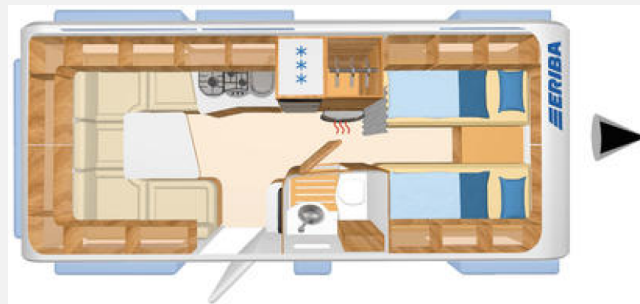

Exposé

Hymer Eriba Nova GL 530 Mover, Solar, aut. Sat, TV

27.490,- €

Differenzbesteuerung gemäß §25a

Fahrzeug

Grundriss

Technische Daten

Modell-/Baujahr	2019, 2019
Anzahl der Achsen	1
Anzahl Schlafplätze	4
Gesamtlänge	772 cm
Gesamtbreite	230 cm
Höhe	262 cm
Innenhöhe	198 cm
Umlaufmaß	1012 cm
Aufbaulänge	627 cm
Leergewicht	1366 kg
Masse in fahrber. Zustand	1435 kg
techn. zul. Gesamtmasse	2000 kg
max. Auflastung	2000 kg
Infrastruktur	WC
Liegeflächen	Bug (200x80) Bug (200x80) Heck (194x134/155)
Heizung	Truma S 3004
Kühlschrankvolumen	148 l
Wasservorrat	50 l
Vorbesitzer	2
Farbe	weiß
	TÜV neu, Gasprüfung neu
	Rundsitzgruppe
	Einzelbett

Beschreibung

Hymer Eriba Nova 530 GL Active Tourer

- Auflastung 2.000 kg
- Alufelgen
- Dachmarkise Thule 6200 4,5 x 2,5 mtr.
- Einstiegstufe manuell
- Rollbett mit Zusatzpolster
- Ambiente Beleuchtung
- Radio inkl. 4 Lautsprechern
- Komfort Paket Eriba Nova GL
- Eriba Active Tourer Paket
- Truma Mover XT
- Solaranlage 110 Watt
- Automatische Sat-Anlage Cytrax inkl. TV