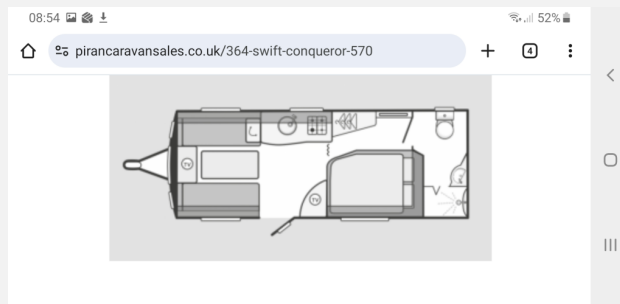

Exposé

Sprite Swift Comqueror 570

16.990,- €

Fahrzeug

Grundriss

Technische Daten

| | |
|--------------------------------|--------------------------------------|
| Anzahl Schlafplätze | 4 |
| Gesamtlänge | 732 cm |
| Gesamtbreite | 231 cm |
| Höhe | 267 cm |
| techn. zul. Gesamtmasse | 1750 kg |
| Zuladung | 264 kg |
| Infrastruktur | WC Küche |
| | Face-to-Face Sitzgruppe |
| | Doppel-/franz. Bett, Doppelbett quer |

Beschreibung

Englischer Wohnwagen mit 4 Schlafplätzen aus Erstbesitz. Er kann dank Wohnwagenbatterie (neu 2025) und 40l Wassertank autark betrieben werden. Das Fahrgestell ist Standard von ALKO.

Innenlänge 560cm

Höhe 267cm

Nutzlast 264kg

Hochwertige Ausstattung mit großem Festbett im Heck, Sitzgruppe kann zu zweitem Doppelbett umgebaut werden. Alde Warmwasserzentralheizung (Gas und 240V), großes Badezimmer mit Dusche, Waschbecken und WC