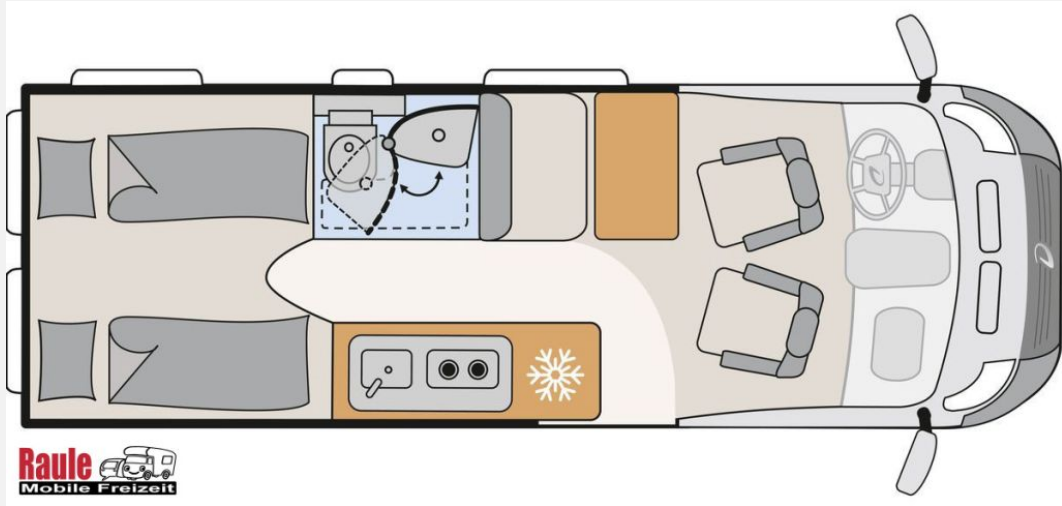

Exposé

Dethleffs Globetrail Fiat 640 ES

69.900,- €

MwSt. ausweisbar

Fahrzeug

Technische Daten

verfügbar ab	30.06.2026
Anzahl der Achsen	2
Leistung	103 KW / 140 PS
Umweltplakette	grün
Schadstoffklasse/-norm	Euro 6e
Basisfahrzeug	FIAT Ducato
Getriebe	Automatik
Antriebsart	Frontantrieb
Anzahl Schlafplätze	2
Gesamtlänge	636 cm
Gesamtbreite	205 cm
Höhe	275 cm
Aufbauart	Campervan
techn. zul. Gesamtmasse	3499 kg
Infrastruktur	Küche
Kraftstoff	Diesel
Farbe	grau
	Einzelbett

Beschreibung

Modelljahr: 2026

Bezüge: Camino

Chassis: Fiat Ducato

SONDERAUSSTATTUNG

- Fiat Ducato MultiJet 140 Maxi (2,2 l / 140 PS / 103 kW) - 3.500 kg Automatikgetriebe
- Grigio Ferro Metallic
- Wohnwelt Kos (Camino)
- Chassis Paket: New Pack Safety (Notbremsassistent mit Fußgängererkennung, Regen- und Lichtsensoren, Spurhalteassistent, Verkehrszeichenerkennung, Müdigkeitserkennung, intelligenter Geschwindigkeitsassistent); Pack Vision Level 2 (Seitenspiegel anklappbar, Parksensoren hinten, Totwinkelassistent); Voll LED Frontscheinwerfer; Stoßfänger in Wagenfarbe, Skid Plate Schwarz, Nebelscheinwerfer
- Komfort Paket (640 EK / ES / ER): Fenster mit Fliegenschutz und Verdunklungsrollo im Heck links; Innovativer Auszug unter dem Heckbett; Drehplatte für Tischerweiterung
- Elektro Paket: Vorzeltleuchte; Zusätzliche Doppel-USB-Steckdose im Bug links; 12-V-Steckdose im Heckbereich links unten; 230-V-Steckdose im Oberschrank Bug links (Sitzgruppe); Indirekte Beleuchtung; LED-Lichtröhre in der Küche; Vorbereitung Solarmodule
- Fenster mit Fliegenschutz und Verdunklungsrollo im Heck rechts
- Automatische Gasflaschenumschaltung inkl. Crash Sensor, EisEx
- Zulassungsdokumente
- Fracht, Vorfracht & Transportversicherung Globetrail