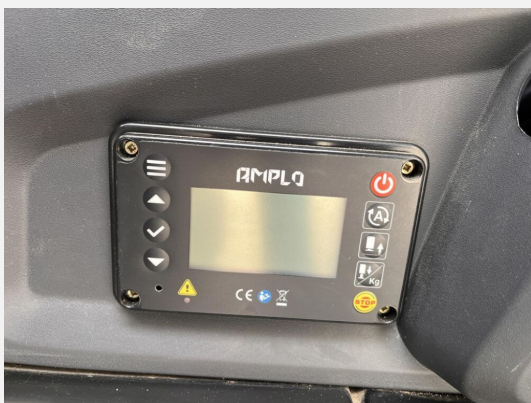

Exposé

Hymer B-Klasse SL 704

96.900,- €

Differenzbesteuerung gemäß §25a

Fahrzeug

Technische Daten

Modell-/Baujahr	2019
Leistung	130 KW / 177 PS
km Stand	40300 km
Schadstoffklasse/-norm	Euro 6
Basisfahrzeug	Fiat Ducato
Motordetails	2,3 Multijet
Getriebe	Automatik
Anzahl Schlafplätze	4
Gesamtlänge	779 cm
Gesamtbreite	235 cm
Aufbauart	Integriert
Masse in fahrber. Zustand	3483 kg
techn. zul. Gesamtmasse	4500 kg
Zuladung	1017 kg
Sitze mit Gurt	4
Radstand	4400 cm
Kraftstoff	Diesel
Heizung	6 kW
Kühlschrankvolumen	160.00 l
Wasservorrat	180 l
Abwassertankvolumen	150 l
Batterie	95.00 Ah
Polster	Janeiro
Steckdosen 230V	5
Steckdosen 12V	2
	TÜV neu
	Einzelbett, Alkoven/Hubbett

Beschreibung

- Hubstützanlage
- Wechselrichter
- Navigationssystem
- DAB Radio
- Rückfahrkamera
- Dachklima Truma Aventa
- Anhängerkupplung
- automatisiertes Schaltegetriebe
- Hypermobil B-Klasse SL Komfort Paket (Zweite Wohnraumbatterie (95 Ah AGM) inkl. Zusatzlader 18 A, Tempomat Fiat (Cruise Control), Automatische Klimaanlage mit Pollenfilter, motorbetrieben, Spezial-Spiralfeder für Vorderachse inkl. Achslasterhöhung)
- Elektrischer Rollladen im Bug inkl. Sichtschutzrollo Frontscheibe von unten nach oben zuziehbar und Sonnenblendenfunktion
- TEC-Tower (Kühl-/Gefrierkombination 160 l, Backofen mit Grill)
- Hubbett
- 32 Zoll TV
- automatische SAT Antenne Oyster 85
- 2. TV am Bett (nur Internet)
- 16 Zoll Alufelgen
- Gasflaschenauszug
- DuoControl mit Crashsensor
- Markise 5 m
- Zusatzsteckdosen
- GFK Dach
- Nebelscheinwerfer
- Bettenumbau Heckbett
- Kaffeemaschinenauszug
- 1. Hand
- reparierter Schaden (Heckwand wurde im Fachbetrieb getauscht)
- 8-fach bereift

www.duerrwang.de

Irrtümer und Änderungen vorbehalten

Ausstattung

- Pakete (Seperate Dusche)
- Hubstützenanlage, Winterreifen, Servolenkung, Tempomat
- Doppelboden, GFK-Dach, Heckgarage, Markise
- Backofen
- WC
- Radio, DAB Radio, Navigationssystem, Rückfahrkamera, Sat-Antenne, TV
- Wechselrichter