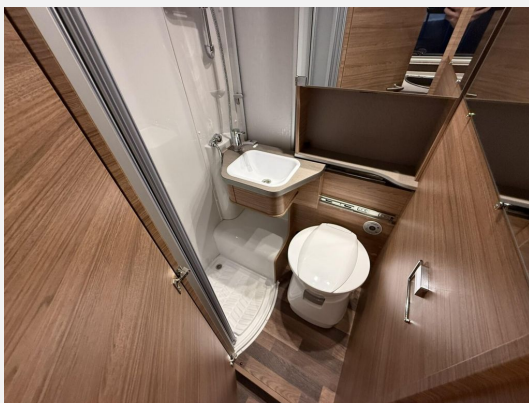

Wunschkonfiguration 2026

- Bauplätze kurzfristig individuell konfigurieren
  - Wunschliefertermin selbst bestimmen
- Finanzierung bis 180 Monate ohne Anzahlung
  - Inzahlungnahme incl. Ablösung

Sprechen Sie unser Verkaufsteam ganz
unverbindlich an.

Geht nicht, gibt's nicht!