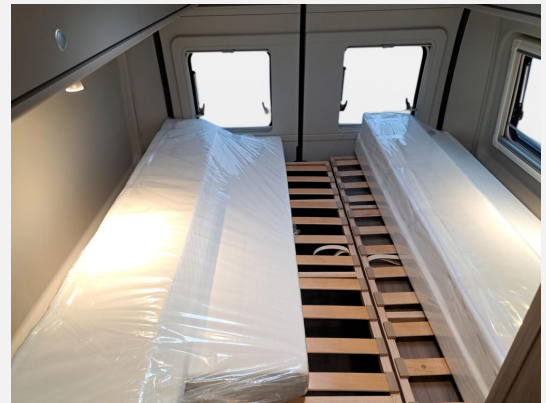

Verkäufer

Reisemobile Brüggemann GmbH
Herr Niklas Theile
Mesumer Str. 200
48432 Rheine

✉ verkauf@reisemobile-brueggemann.de