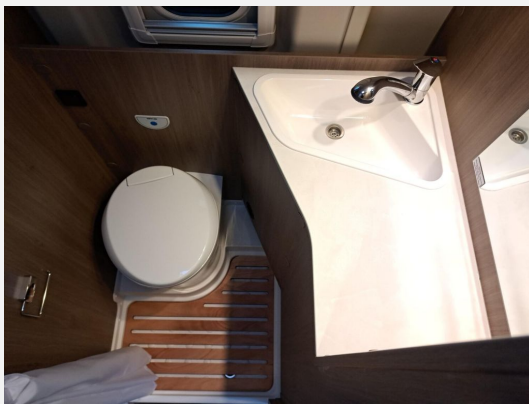

Verkäufer

Reisemobile Brüggemann GmbH
Herr Niklas Theile
Mesumer Str. 200
48432 Rheine

✉ verkauf@reisemobile-brueggemann.de