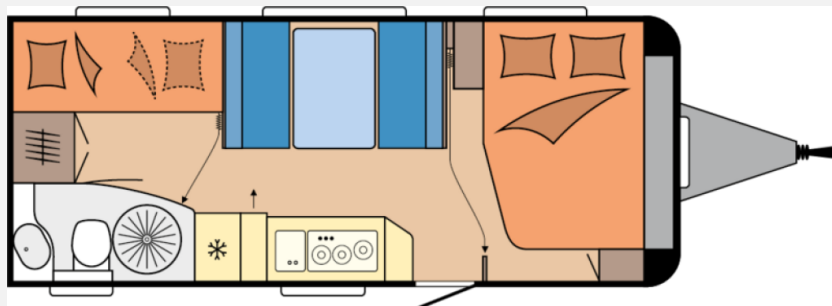

Exposé

Hobby De Luxe 545 KMF 3er Kinderetagenbett

30.900,- €

MwSt. ausweisbar

Fahrzeug

Grundriss

Technische Daten

Modell-/Baujahr	2026
Anzahl der Achsen	1
Anzahl Schlafplätze	5
Gesamtlänge	743 cm
Gesamtbreite	250 cm
Höhe	264 cm
Innenhöhe	195 cm
Umlaufmaß	1003 cm
Aufbaulänge	627 cm
techn. zul. Gesamtmasse	2000 kg
max. Auflastung	2000 kg
Infrastruktur	Küche WC
Liegeflächen	Bug (200x138/ 109) Seite (198x112) Etagenbett (3 x 185x70)
Heizung	TRUMA Combi 6 inkl. 10-Liter-Warmwasseraufbereitung und Frostwächterventil
Kühlschrankvolumen	133 l
Gefriervolumen	12 l
Wasservorrat	47 l
Abwassertankvolumen	23.5 l
Steckdosen 230V	8
	Mittelsitzgruppe
	Etagenbett, Doppelbett quer