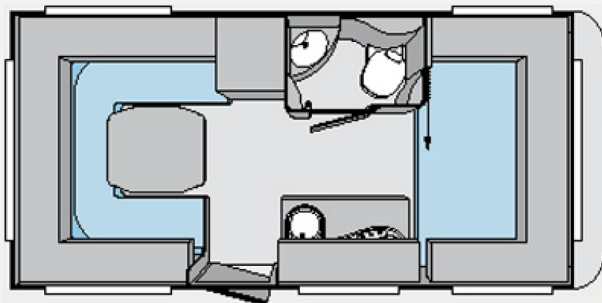

Exposé

Knaus Sport 450 QU

8.400,- €

Differenzbesteuerung gemäß §25a

Fahrzeug

Grundriss

Technische Daten

Modell-/Baujahr	2007
Anzahl der Achsen	1
Anzahl Schlafplätze	4
Gesamtlänge	674 cm
Gesamtbreite	229 cm
Höhe	254 cm
Leergewicht	1045 kg
Masse in fahrber. Zustand	255 kg
techn. zul. Gesamtmasse	1300 kg
Infrastruktur	Küche WC
Liegeflächen	Bug (208x136) Heck (202x157/135)
Farbe	weiß
	TÜV neu, Gasprüfung neu
	Rundsitzgruppe
	Doppelbett vorn, Doppelbett quer