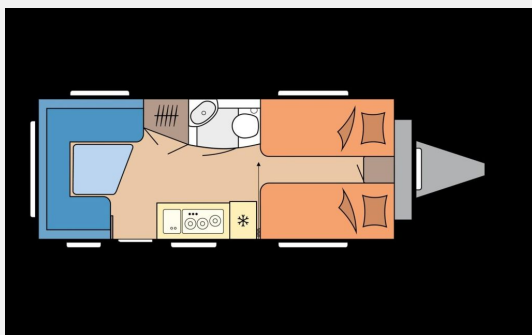

Beschreibung

- Auflastung mit technischer Änderung für Einachser auf 1.800 kg
- Vorbereitung für Autarkpaket inkl. Laderegler mit Booster, Batteriesensor und Batteriekasten
- Bettverbreiterung für Einzelbetten inkl. Polster
- Zusatzinfo: (Alle Angaben vorbehaltlich Irrtümer, eventueller Übertragungs- und/oder Schreibfehler, zwischenzeitlicher Änderungen oder zwischenzeitlichem Verkauf.)
- Informationen zur Serienausstattung oder zu möglichen Sonderausstattungen ab Werk: (Diese erhalten Sie bei uns auf Nachfrage oder auf unserer Homepage unter www.camperhuus.de. Sonderausstattungen ab Werk sind nur bei rechtzeitiger Vorbestellung konfigurierbar. (ca. 12 Wochen vor Produktionstermin) Nach Ablauf dieser Frist checken wir für Sie gerne die Möglichkeiten von Nachrüstungen in unserer Werkstatt. (auch behindertengerechte Ein- und Umbauten))
- Finanzierung: (Bei Fragen zu einer möglichen Finanzierung über unsere Finanzdienstleister, stehen wir Ihnen gerne beratend zur Seite.)
- Unser Motto: ("Lass Deinen Urlaub hier beginnen!" Dein Camperhuus-Team in Rendsburg)

Irrtümer und Änderungen vorbehalten

Ausstattung

- Antischlingerkupplung
- 3-Flammkocher

Irrtümer und Änderungen vorbehalten

Bilder