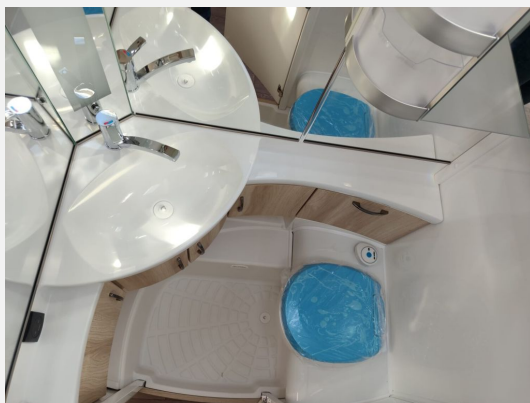

Verkäufer

Camperhuus
Herr Sebastian Audorf
Büsumer Str. 65-67
24768 Rendsburg

✉ sebastian.audorf@wohnwagen-thode.de