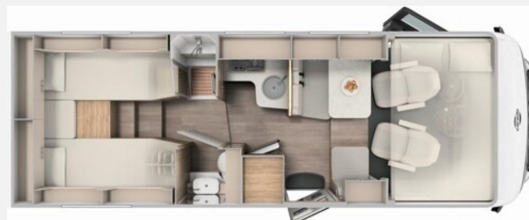

Im Internet gemachte Angaben sind unverbindlich und stellen keine zugesicherten Eigenschaften dar.

Der Verkäufer haftet nicht für Irrtümer, Eingabefehler und Daten, Übermittlungsfehler. Änderungen und Zwischenverkauf vorbehalten.

www.duerrwang.de

Irrtümer und Änderungen vorbehalten

Ausstattung

- Lederlenkrad, Allwetterreifen, Servolenkung, Tempomat, Multifunktionslenkrad, Rußpartikelfilter
- Fahrradträger, GFK-Dach, Heckgarage, Markise
- WC
- Radio, DAB Radio, Android Auto, Navigationssystem, Rückfahrkamera, Sat-Antenne, TV
- Solaranlage
- Isofix

Irrtümer und Änderungen vorbehalten

Bilder